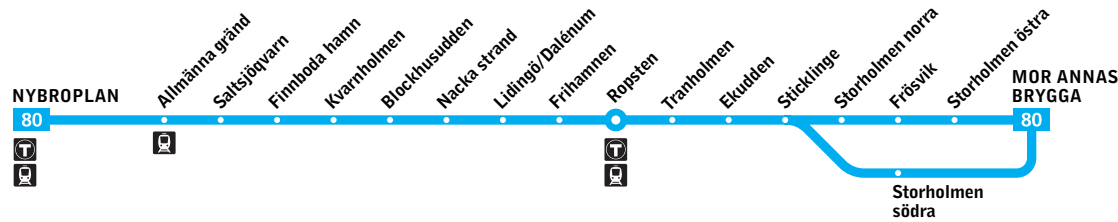

**80**

Nybroplan–Ropsten

Pendelbåt

**Förklaring**

OBS tiderna avser tidigast möjliga avgångstid.

Byte till tunnelbana

Byte till spårvagn

Förklaring till anmärkningar

— Stannar inte

Måndag–fredag

Alla hållplatser visas ovan		Från kl				Samma minuttal				till kl		Från kl		var 30.e minut		till kl		Från kl		Samma minuttal				till kl			
Nybroplan	05.30	06.00	06.20	07.00	15	30	45	00	09.15	09.30	00	30	14.00	14.30	15.00	15	30	45	00	17.30	17.45	18.00	18.15	18.30	19.00	19.30	20.00
Allmänna gränd	05.38	06.08	06.28	07.08	-	38	-	08	-	09.38	08	38	14.08	14.38	15.08	23	38	53	08	17.38	17.53	18.08	18.23	18.38	19.08	19.38	20.08
Saltsjöqvarn	05.46	06.16	06.36	07.15	-	45	-	15	-	09.46	16	46	14.16	14.46	15.16	31	46	01	16	17.46	18.01	18.16	18.31	18.46	19.16	19.46	20.16
Finnboda hamn	05.51	06.21	06.41	07.20	-	50	-	20	-	09.51	21	51	14.21	14.52	15.22	37	52	07	22	17.52	18.07	18.22	18.37	18.52	19.21	19.51	20.21
Kvarnholmen	05.56	06.26	06.46	07.24	-	54	-	24	-	09.56	26	56	14.26	14.57	15.27	42	57	12	27	17.57	18.12	18.27	18.42	18.57	19.26	19.56	20.26
Blockhusudden	06.00	06.30	06.50	07.28	-	58	-	28	-	10.00	30	00	14.30	15.02	15.32	47	02	17	32	18.02	18.17	18.32	18.47	19.02	19.30	20.00	20.30
Nacka strand	06.06	06.36	06.56	07.33	38	03	08	33	09.38	10.07	37	07	14.37	15.09	15.39	53	09	23	39	18.09	18.20	18.39	18.52	19.09	19.37	20.07	20.37
Lidingö/Dalénum	06.19	06.49	07.09		50		20		09.50	10.20	50	20	14.50	15.22	15.52		22	52		18.22		18.52	19.22	19.50	20.20	20.50	
Frihamnen	06.24	06.54	07.14		57		27		09.57	10.27	57	27	14.57	15.28	15.58		28	58		18.28		18.58	19.28	19.55	20.25	20.55	
Ropsten	06.32	07.02	07.22		05		35		10.05	10.35	05	35	15.05	15.38	16.08		38	08		18.38		19.08	19.38	20.05	20.35	21.05	