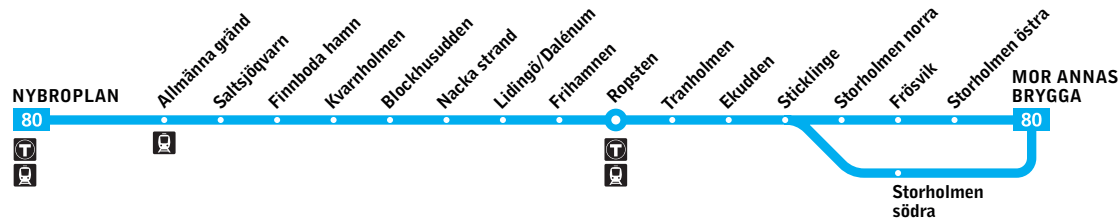

Måndag–fredag

Alla hållplatser visas ovan		Från kl	Samma minuttal		till kl
Nybroplan	20.30	00	30		23.00
Allmänna gränd	20.38	08	38		23.08
Saltsjöqvarn	20.46	16	46		23.16
Finnboda hamn	20.51	21	51		23.21
Kvarnholmen	20.56	26	56		23.26
Blockhusudden	21.00	30	00		23.30
Nacka strand	21.06	36	06		23.36
Lidingö/Dalénum	21.19	49	19		23.49
Frihamnen	21.24	54	24		23.54
Ropsten	21.32	02	32		00.02

**80**

Nybroplan–Ropsten

Pendelbåt

**Förklaring**

OBS tiderna avser tidigast möjliga avgångstid.

- Byte till tunnelbana
- Byte till spårvagn

Förklaring till anmärkningar

— Stannar inte