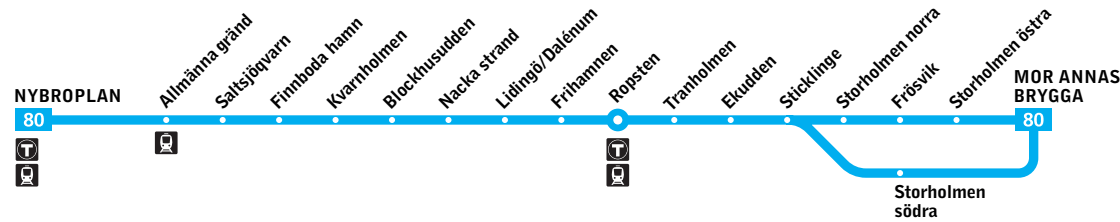

Fortsättning på nästa sida

**80**

Ropsten–Nybroplan

Pendelbåt

Fortsättning från föregående sida

Lördag, söndag och helgdag

Alla hållplatser visas på s. 2

	Från kl				Samma minuttal				till kl				Från kl				Samma minuttal				till kl				Från kl		var 30.e minut		till kl		Från kl		var 30.e minut		till kl	
Ropsten	06.50	07.50	08.20	08.47	17		47				12.17	12.50	13.18	48		18				17.50	20	50	19.50	20.20	50	20	22.50									
Frihamnen	06.58	07.58	08.28	08.56	26		56				12.26	12.59	13.27	57		27				17.59	29	59	19.59	20.28	58	28	22.58									
Lidingö/Dalénum	07.04	08.04	08.34	09.03	33		03				12.33	13.06	13.34	04		34				18.06	36	06	20.06	20.34	04	34	23.04									
Nacka strand	07.17	08.17	08.47	09.16	09.31	46	01	16	31	12.31	12.46	13.01	13.19	13.46	13.52	16	22	46	52	17.52	18.19	49	19	20.19	20.47	17	47	23.17								
Blockhusudden	07.20	08.20	08.50	09.19	09.34	49	04	19	34	12.34	12.49	13.04	13.22	13.48	–	18	–	48	–	–	18.22	52	22	20.22	20.50	20	50	23.20								
Kvarnholmen	07.24	08.24	08.54	09.25	09.40	55	10	25	40	12.40	12.55	13.10	13.27	–	13.57	–	27	–	57	17.57	18.27	57	27	20.27	20.54	24	54	23.24								
Finnboda hamn	07.28	08.28	08.58	09.30	09.45	00	15	30	45	12.45	13.00	13.15	13.32	–	14.01	–	31	–	01	18.01	18.32	02	32	20.32	20.59	29	59	23.29								
Saltsjöqvarn	07.35	08.35	09.05	09.37	09.52	07	22	37	52	12.52	13.07	13.22	13.38	–	14.07	–	37	–	07	18.07	18.38	08	38	20.38	21.05	35	05	23.35								
Allmänna gränd	07.43	08.43	09.13	09.45	10.00	15	30	45	00	13.00	13.15	13.30	13.46	–	14.15	–	45	–	15	18.15	18.46	16	46	20.46	21.13	43	13	23.43								
Nybroplan	07.52	08.52	09.22	09.55	10.10	25	40	55	10	13.10	13.25	13.40	13.55	14.10	14.25	40	55	10	25	18.25	18.55	25	55	20.55	21.22	52	22	23.52								

**80**

Ropsten–Ropsten

Pendelbåt

**Förklaring**

OBS tiderna avser tidigast möjliga avgångstid.

Byte till tunnelbana

Byte till spårvagn

Förklaring till anmärkningar