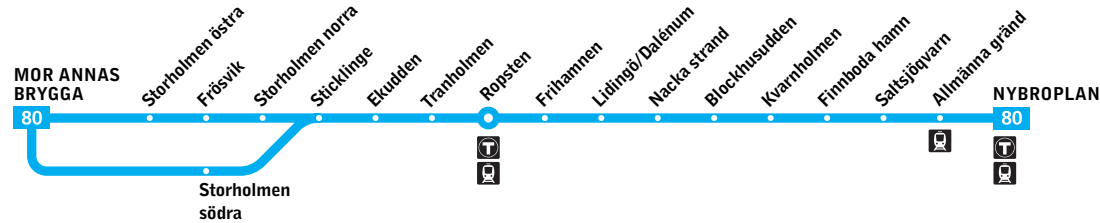

**80**

Nybroplan–Ropsten

Pendelbåt

**Förklaring**

OBS tiderna avser tidigast möjliga avgångstid.

- Byte till tunnelbana
- Byte till spårvagn

Förklaring till anmärkningar

— Stannar inte

Lördag, söndag och helgdag

Alla hållplatser visas ovan		Från kl				Samma minuttal				till kl				Från kl				Samma minuttal				till kl				Från kl		var 30.e minut		till kl	
Nybroplan	07.00	08.00	08.30	09.00	15	30	45	00	12.45	13.00	13.15	13.30	13.45	00	15	30	45	17.30	18.00	18.30	19.00	19.30	20.00	20.30	00	30	23.00				
Allmänna gränd	07.08	08.08	08.38	09.08	–	38	–	08	–	13.08	13.23	13.38	13.53	08	23	38	53	17.38	18.08	18.38	19.08	19.38	20.08	20.38	08	38	23.08				
Saltsjövarn	07.16	08.16	08.46	09.16	–	46	–	16	–	13.16	13.31	13.46	14.01	16	31	46	01	17.46	18.16	18.46	19.16	19.46	20.16	20.46	16	46	23.16				
Finnboda hamn	07.20	08.20	08.50	09.20	–	50	–	20	–	13.22	13.37	13.52	14.07	22	37	52	07	17.52	18.22	18.52	19.21	19.51	20.21	20.51	21	51	23.21				
Kvarnholmen	07.24	08.24	08.54	09.24	–	54	–	24	–	13.27	13.42	13.57	14.12	27	42	57	12	17.57	18.27	18.57	19.26	19.56	20.26	20.56	26	56	23.26				
Blockhusudden	07.28	08.28	08.58	–	34	–	04	–	13.04	13.32	13.47	14.02	14.17	32	47	02	17	18.02	18.32	19.02	19.30	20.00	20.30	21.00	30	00	23.30				
Nacka strand	07.36	08.36	09.06	09.31	39	01	09	31	13.09	13.39	13.52	14.09	14.22	39	52	09	22	18.09	18.39	19.09	19.37	20.07	20.37	21.06	36	06	23.36				
Lidingö/Dalénum	07.49	08.49	09.19	–	51	–	21	–	13.21	13.52	–	14.22	–	52	–	22	–	18.22	18.52	19.22	19.50	20.20	20.50	21.19	49	19	23.49				
Frihamnen	07.55	08.55	09.25	–	57	–	27	–	13.27	13.59	–	14.29	–	59	–	29	–	18.29	18.59	19.29	19.57	20.27	20.57	21.23	53	23	23.53				
Ropsten	08.02	09.02	09.32	–	05	–	35	–	13.35	14.07	–	14.37	–	07	–	37	–	18.37	19.07	19.37	20.05	20.35	21.05	21.32	02	32	00.02				

**80**

Ropsten–Nybroplan

Pendelbåt

**Förklaring**

OBS tiderna avser tidigast möjliga avgångstid.

Byte till tunnelbana

Byte till spårvagn

Förklaring till anmärkningar